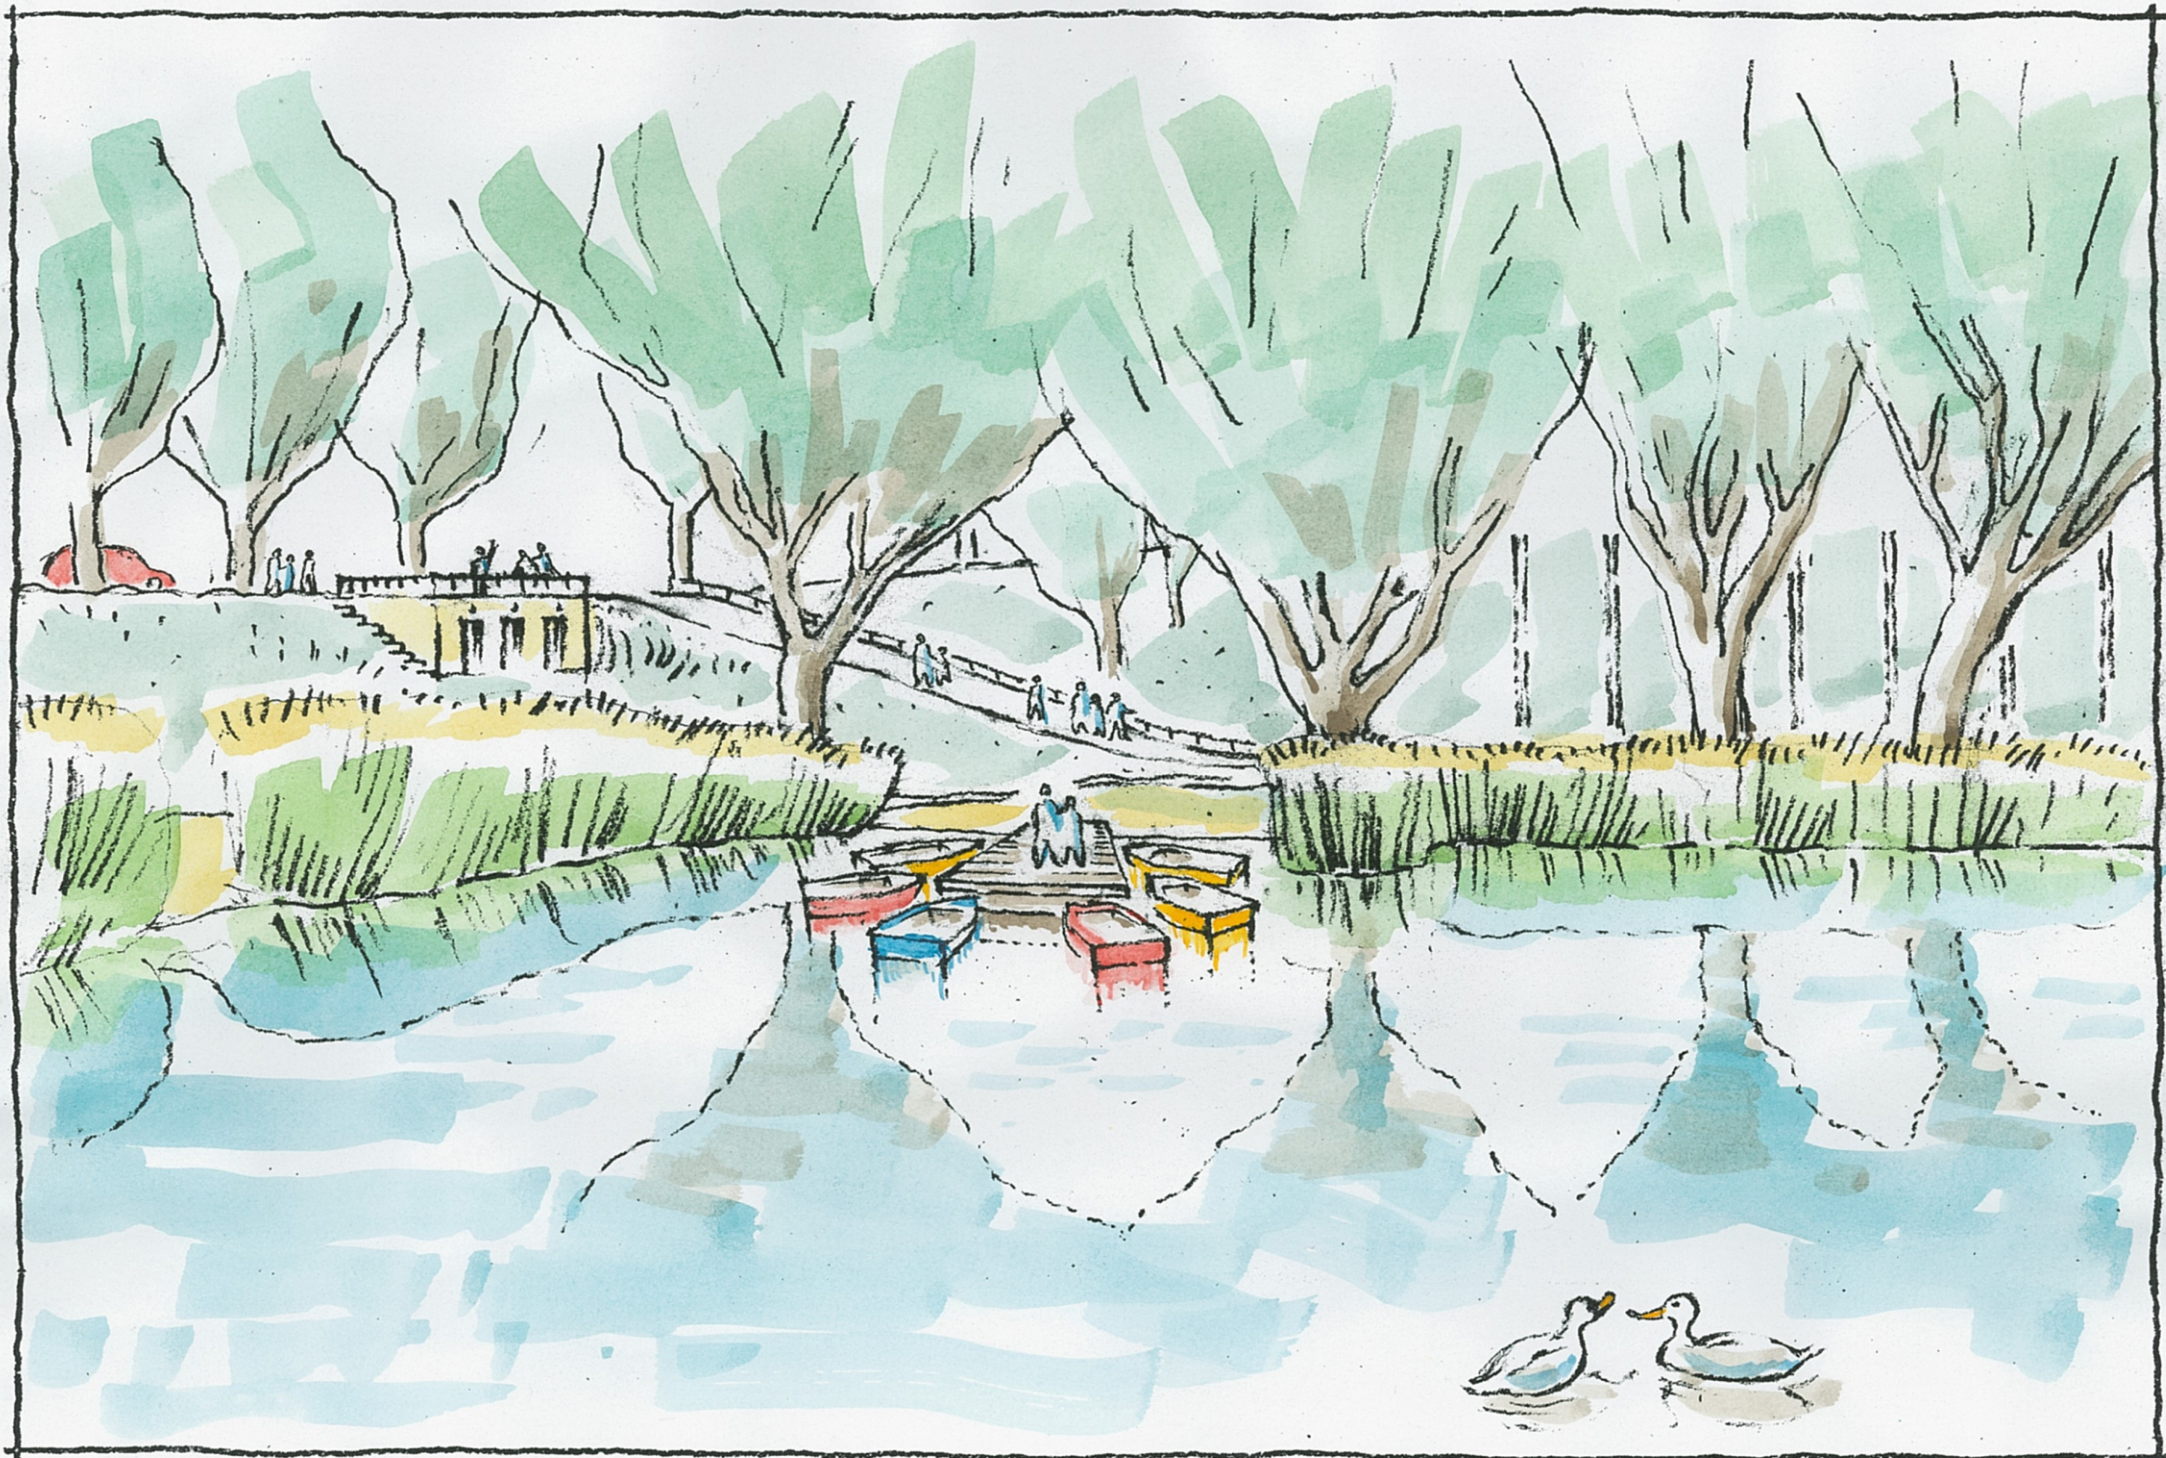

Pilisvörösvár • Slötyi

Nagy-tó • Kilátás a Dísztérről a szökőkútra

Pilisvörösvár • Slötyi

Nagy-tó • Kilátó és vízi pallóösvény

Pilisvörösvár • Slötyi

Nagy-tó • Parti sétány a piknikréttel

Pilisvörösvár • Slötyi • Nagy-tó • Parti sétány a szabadtéri tornapályával

Pilisvörösvár • Slötyi

Nagy-tó • Pihenő- és horgászstég

Pilisvörösvár • Slötyi

Kacsa-tó • Rendezvénytér a csónakázótóval

Pilisvörösvár • Slötyi

Kacsa-tó • A Városliget patakparti játszóhelyei

Pilisvörösvár • Slötyi

Pálya-tó • Szabadstrand

Pilisvörösvár • Slötyi

Kornéli-tó • Tóparti pihenő- és horgász hely

Pilisvörösvár • Slötyi

Cigány-tó • Kilátás a solymári kálvária-dombra