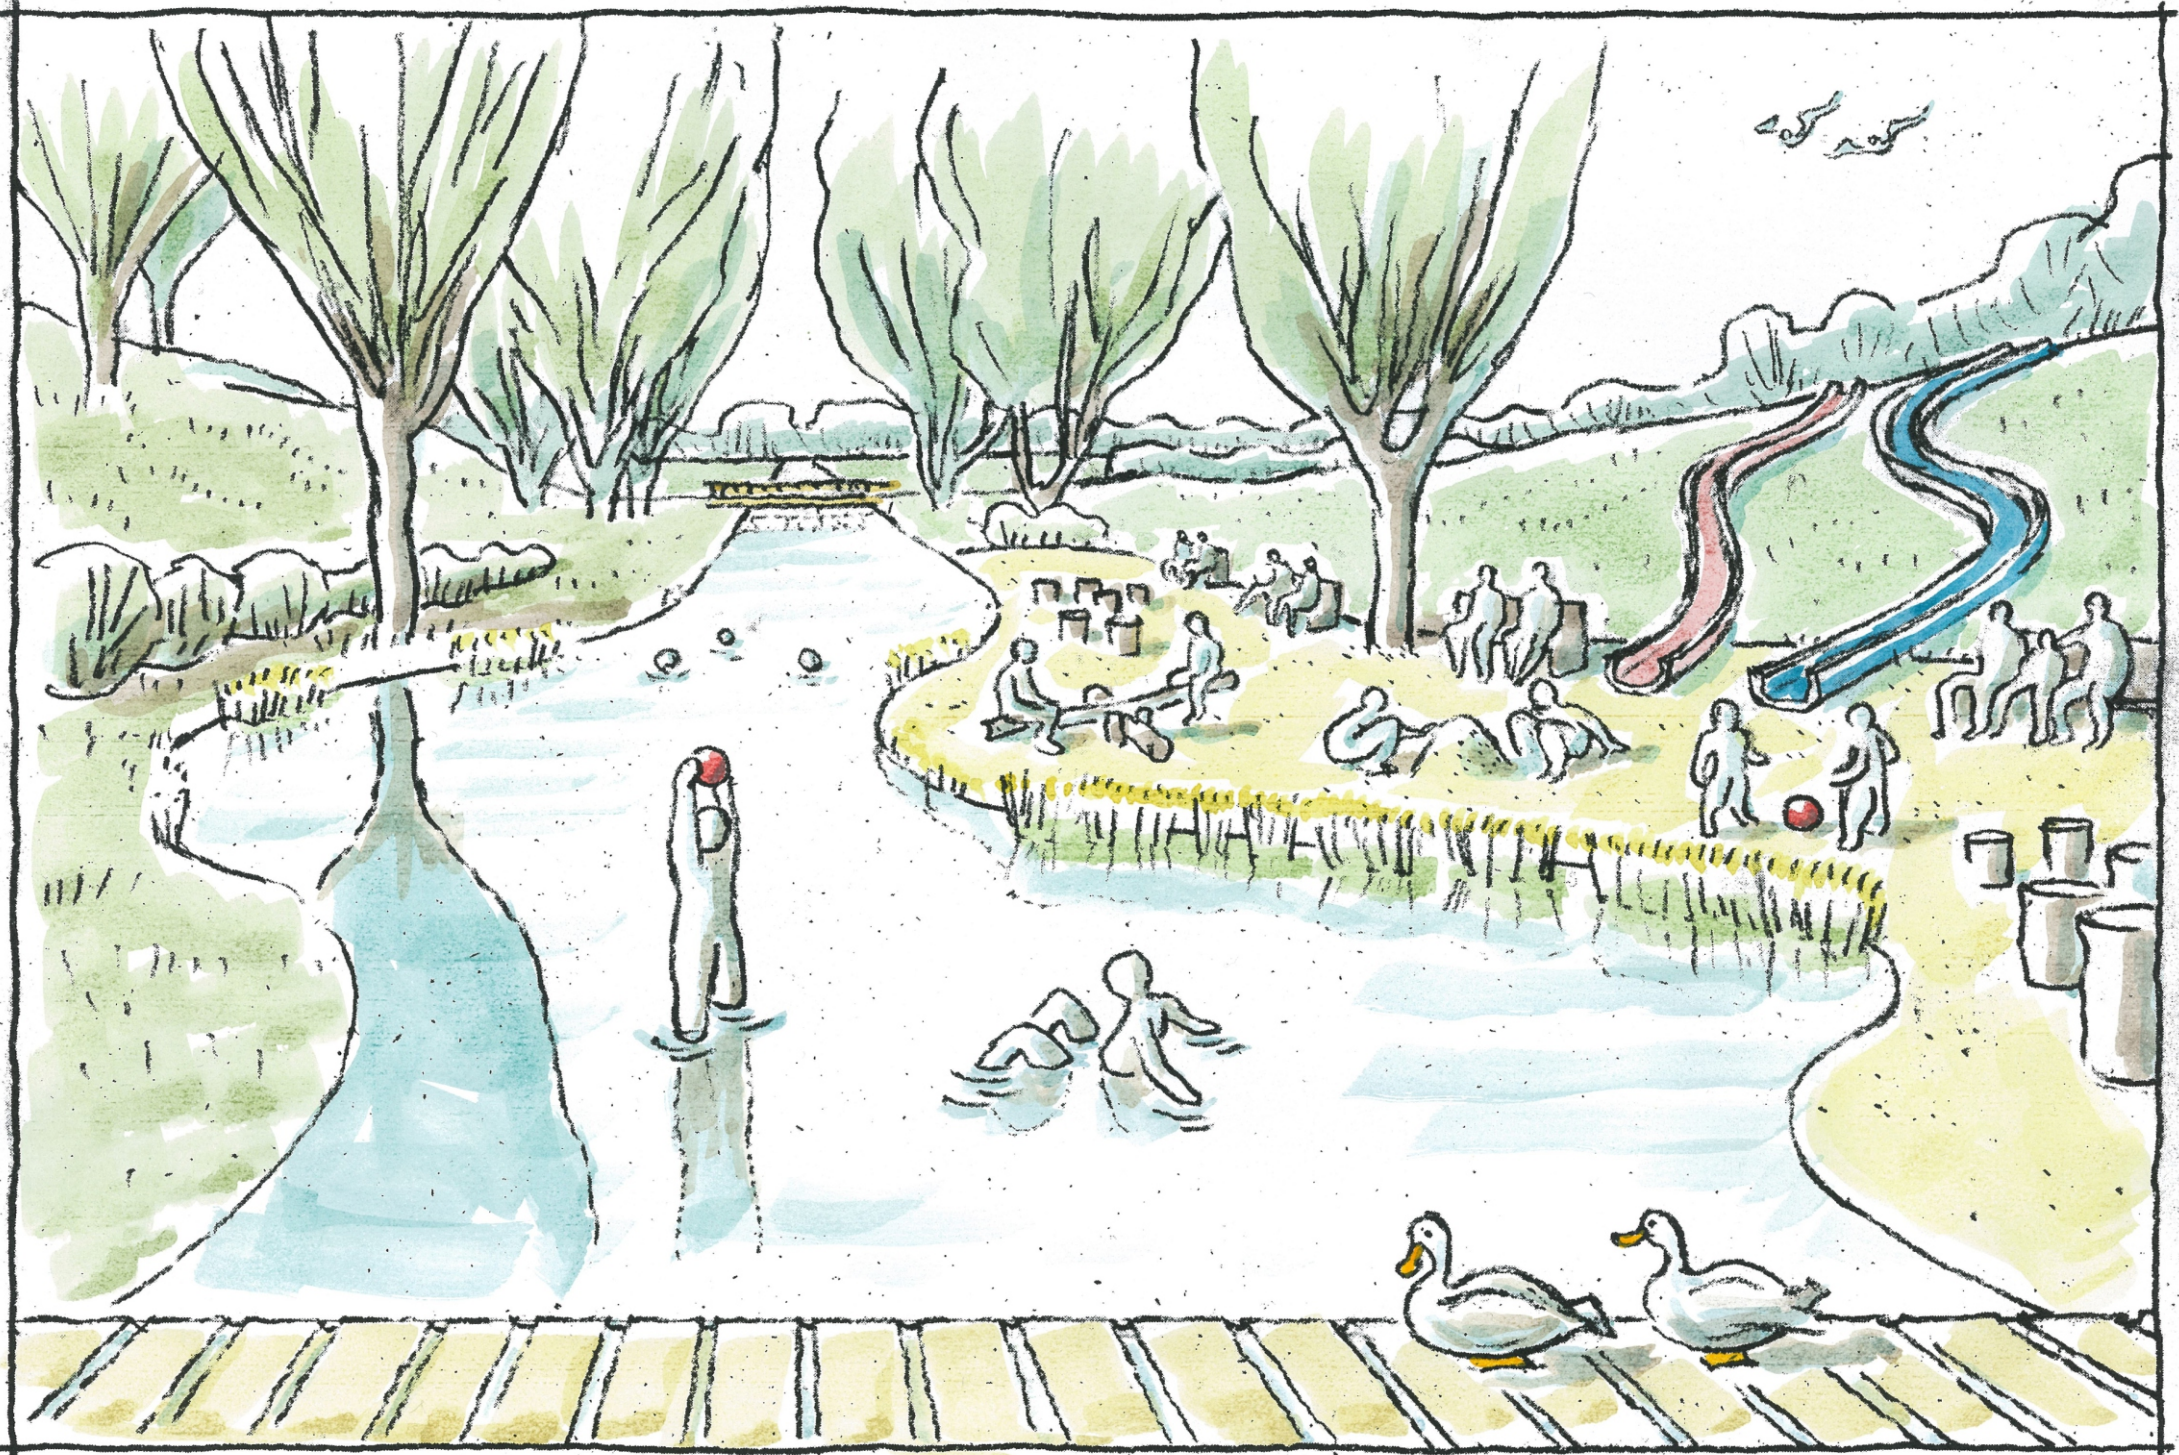

Pilisvörösvár • Slötyi

Nagy-tó • Kilátás a Dísztérről a szökőkútra

Pilisvörösvár • Slötyi

Nagy-tó • Kilátó és vízi pallóösvény

Pilisvörösvár • Slötyi

Nagy-tó • Parti sétány a piknikréttel

Pilisvörösvár • Slötyi • Nagy-tó • Parti sétány a szabadtéri tornapályával

Pilisvörösvár • Slötyi

Nagy-tó • Pihenő- és horgászstég

Pilisvörösvár • Slötyi

Kacsa-tó • Rendezvénytér a csónakázótóval

Pilisvörösvár • Slötyi

Kacsa-tó • A Városliget patakparti játszóhelyei

Pilisvörösvár • Slötyi

Pálya-tó • Szabadstrand

Pilisvörösvár • Slötyi

Kornéli-tó • Tóparti pihenő- és horgász hely

Pilisvörösvár • Slötyi

Cigány-tó • Kilátás a solymári kálvária-dombra