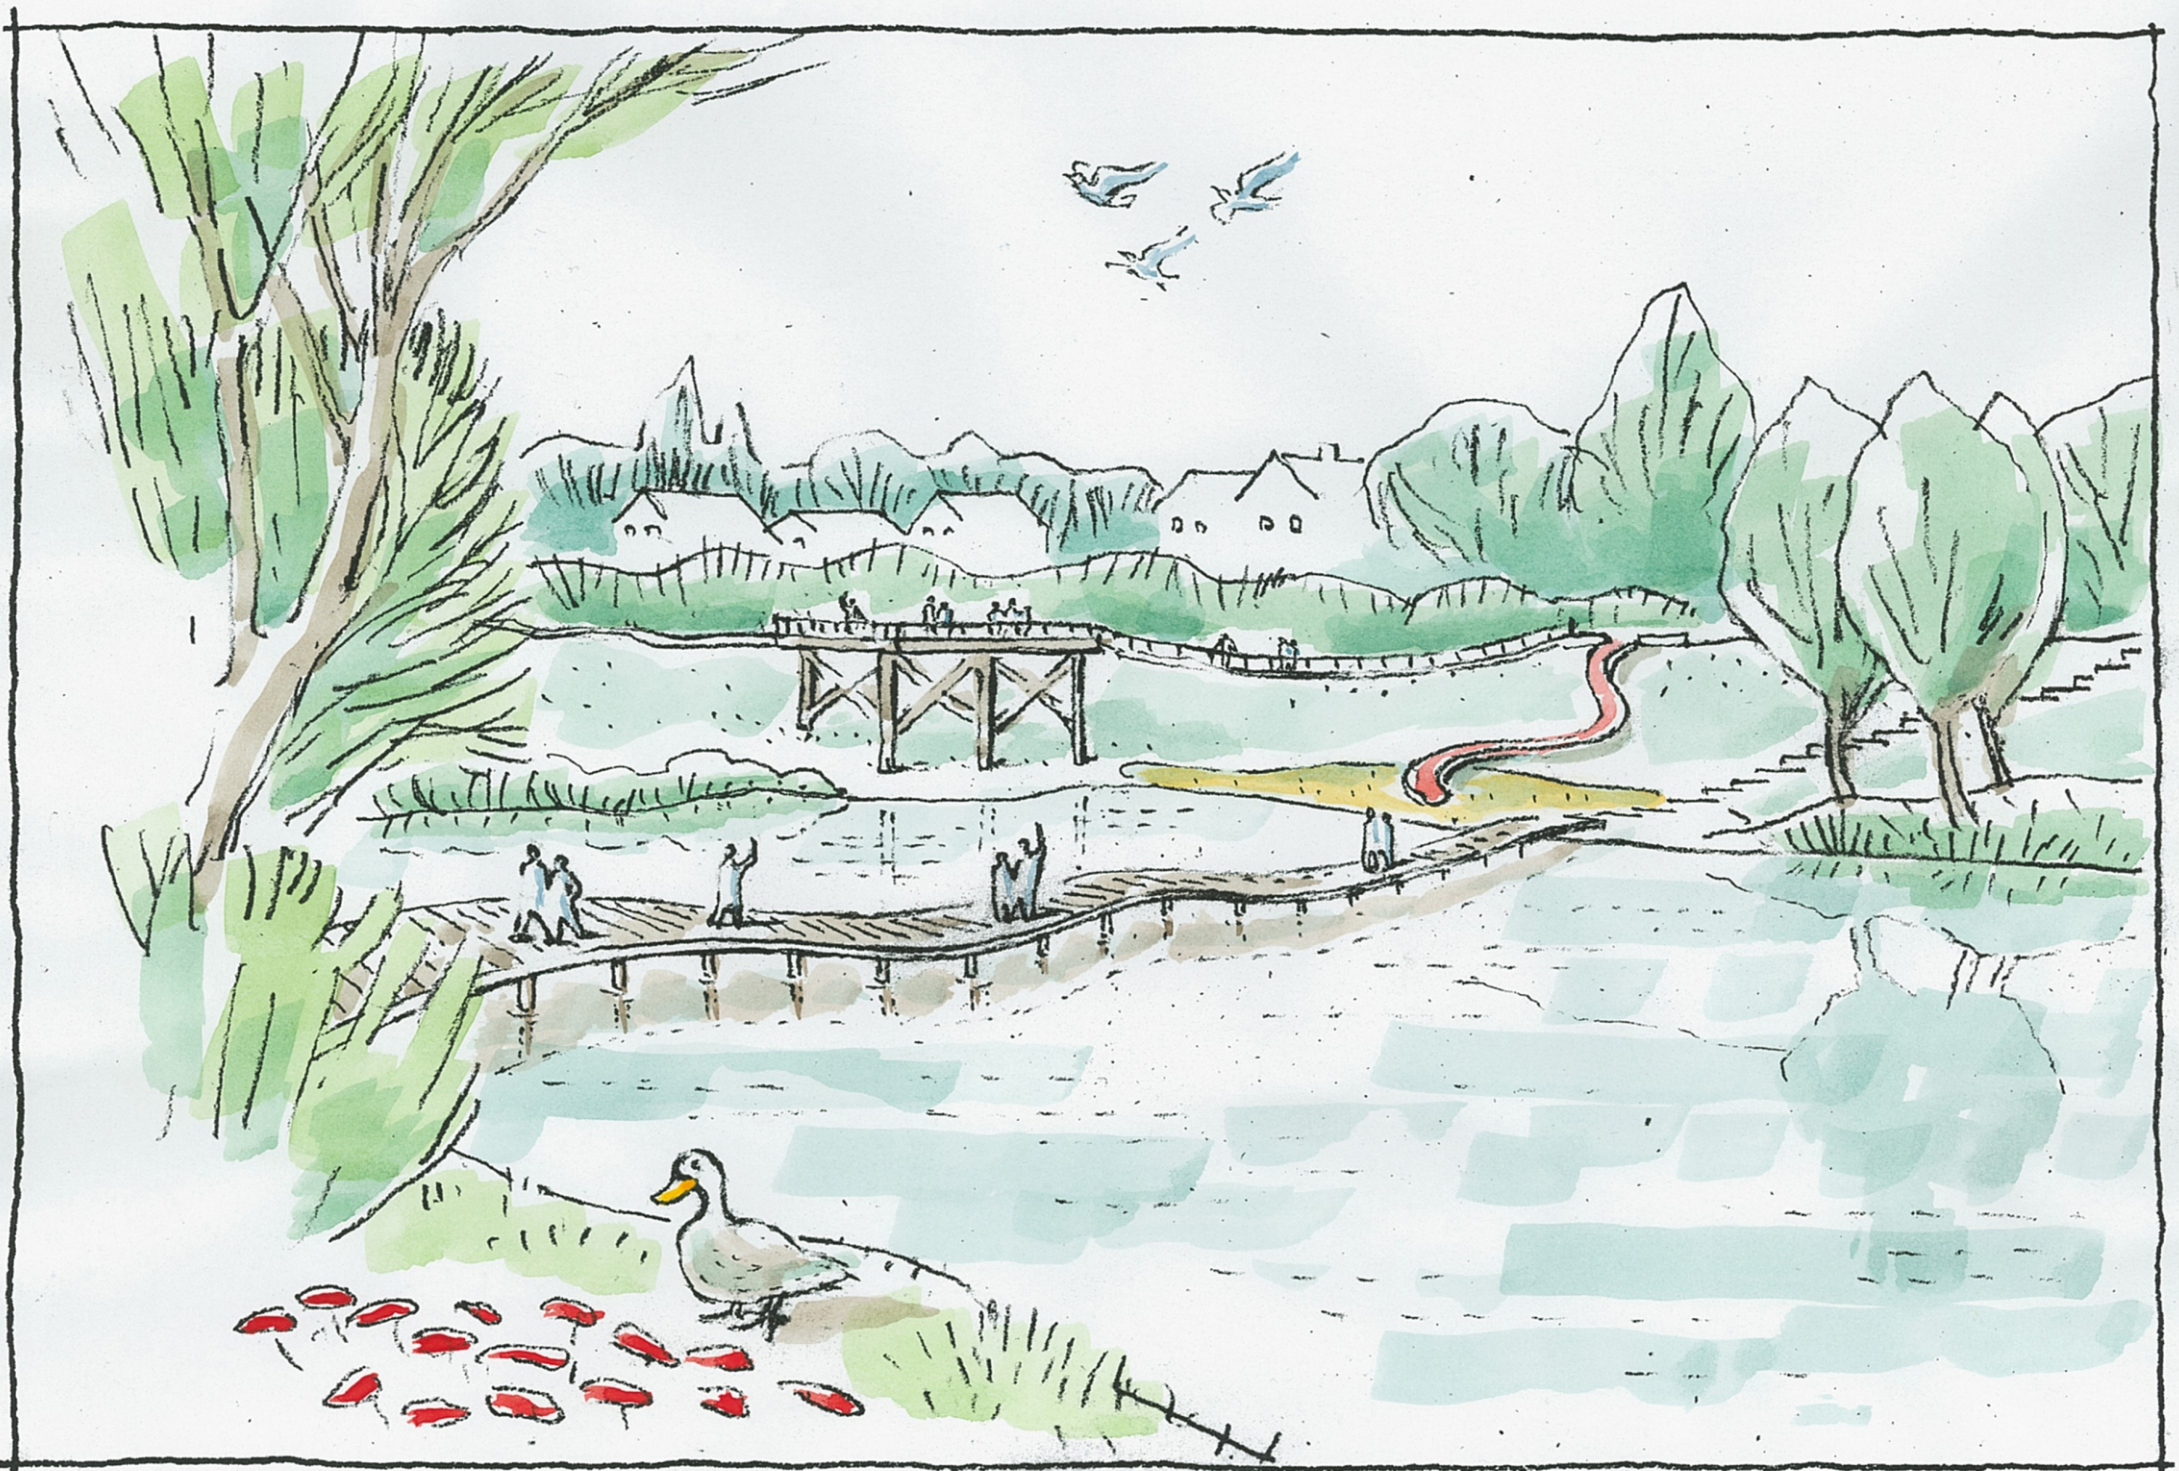

Pilisvörösvár • Slötyi

Nagy-tó • Kilátás a Dísztérről a szökőkútra

Pilisvörösvár • Slötyi

Nagy-tó • Kilátó és vízi pallóösvény

Pilisvörösvár • Slötyi

Nagy-tó • Parti sétány a piknikréttel

Pilisvörösvár • Slötyi • Nagy-tó • Parti sétány a szabadtéri tornapályával

Pilisvörösvár • Slötyi

Nagy-tó • Pihenő- és horgászstég

Pilisvörösvár • Slötyi

Kacsa-tó • Rendezvénytér a csónakázótóval

Pilisvörösvár • Slötyi

Kacsa-tó • A Városliget patakparti játszóhelyei

Pilisvörösvár • Slötyi

Pálya-tó • Szabadstrand

Pilisvörösvár • Slötyi

Kornéli-tó • Tóparti pihenő- és horgász hely

Pilisvörösvár • Slötyi

Cigány-tó • Kilátás a solymári kálvária-dombra